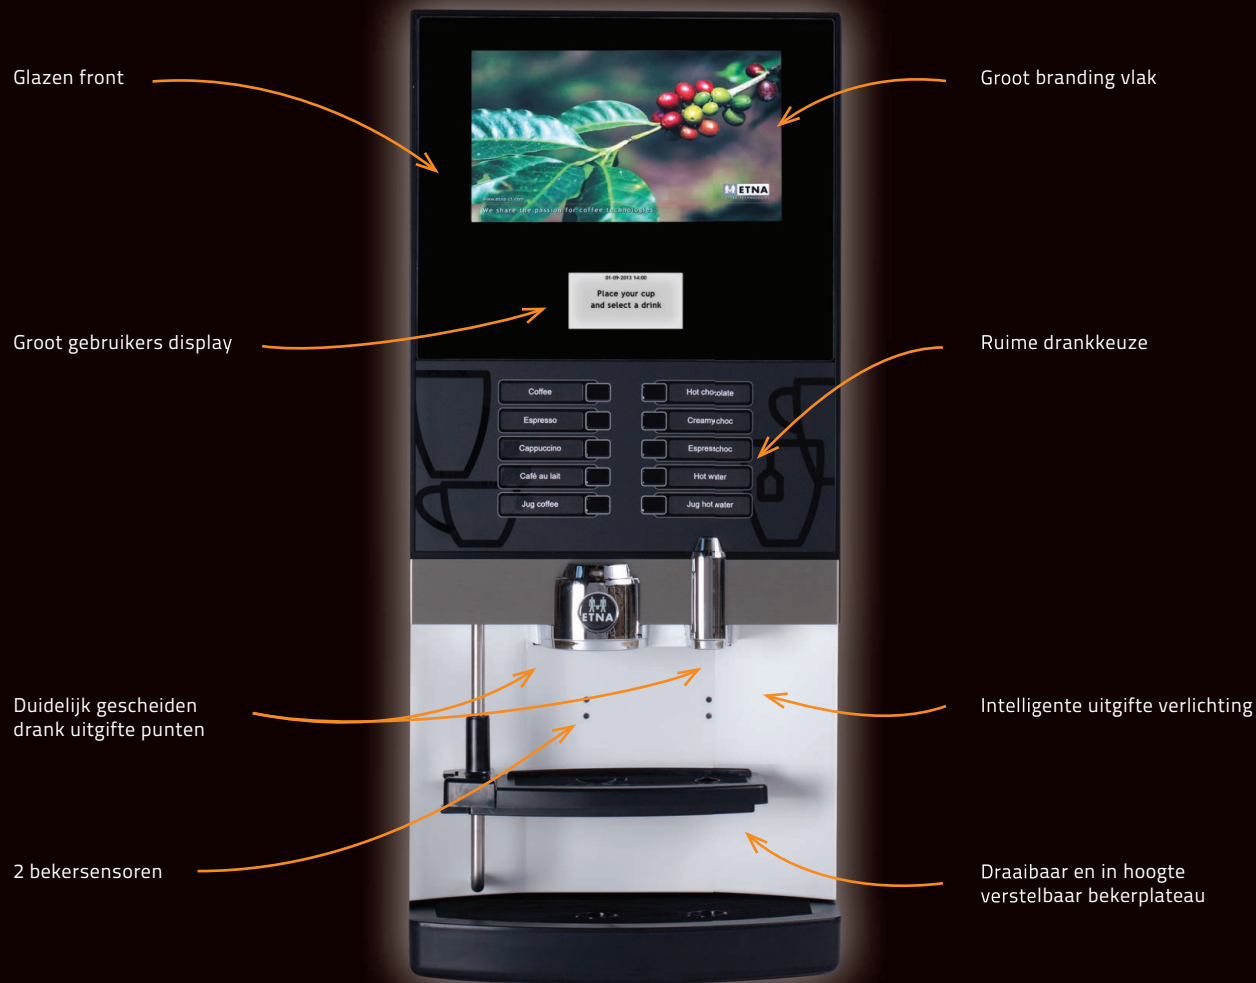

Bezoek onze website voor ons complete assortiment

Hoofdkantoor

ETNA Coffee Equipment b.v.

Expeditieweg 6F

NL - 7007 CM Doetinchem

Nederland

Postbus 146

NL - 7000 AC Doetinchem

Nederland

Telefoon: +31 (0)314 - 442 442

E-mail: sales@etna-ct.com

Glazen front

Groot branding vlak

Groot gebruikers display

Ruime drankkeuze

Duidelijk gescheiden
drank uitgifte punten

Intelligente uitgifte verlichting

2 bekensensoren

Draaibaar en in hoogte
verstelbaar bekerplateau